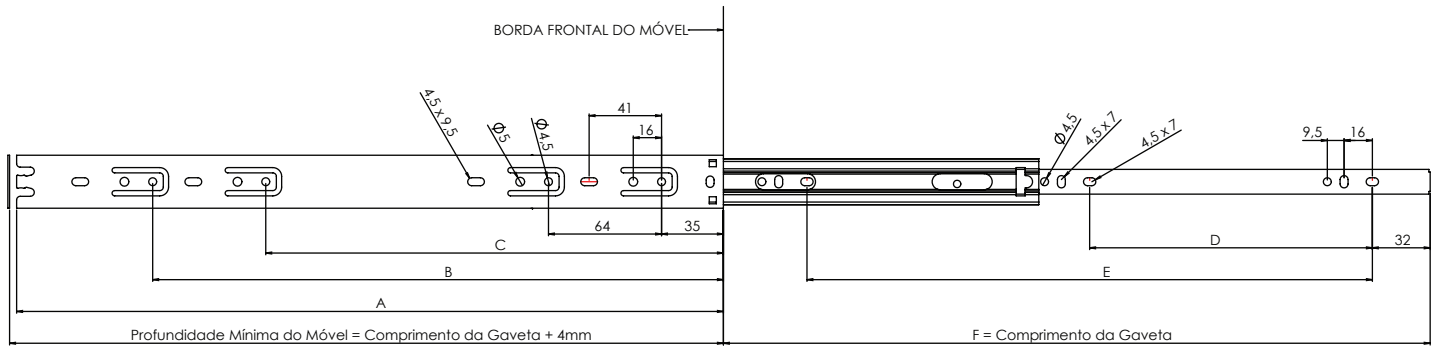

BALL BEARING SLIDE (MINI LIGHT)

CORREDIÇA TELESCÓPICA MINI LIGHT

TECHNICAL DATA SHEET
DADOS TÉCNICOS

DRILLING PATTERNS (mm) FURAÇÕES

Descrição	A	B	C	D	E	F
Telescópica Albras 31 - 300mm	300	-	259	96	224	300
Telescópica Albras 31 - 350mm	350	-	259	128	256	350
Telescópica Albras 31 - 400mm	400	323	259	160	320	400

INSTALLATION DIMENSIONS (mm) DIMENSÕES DE INSTALAÇÃO