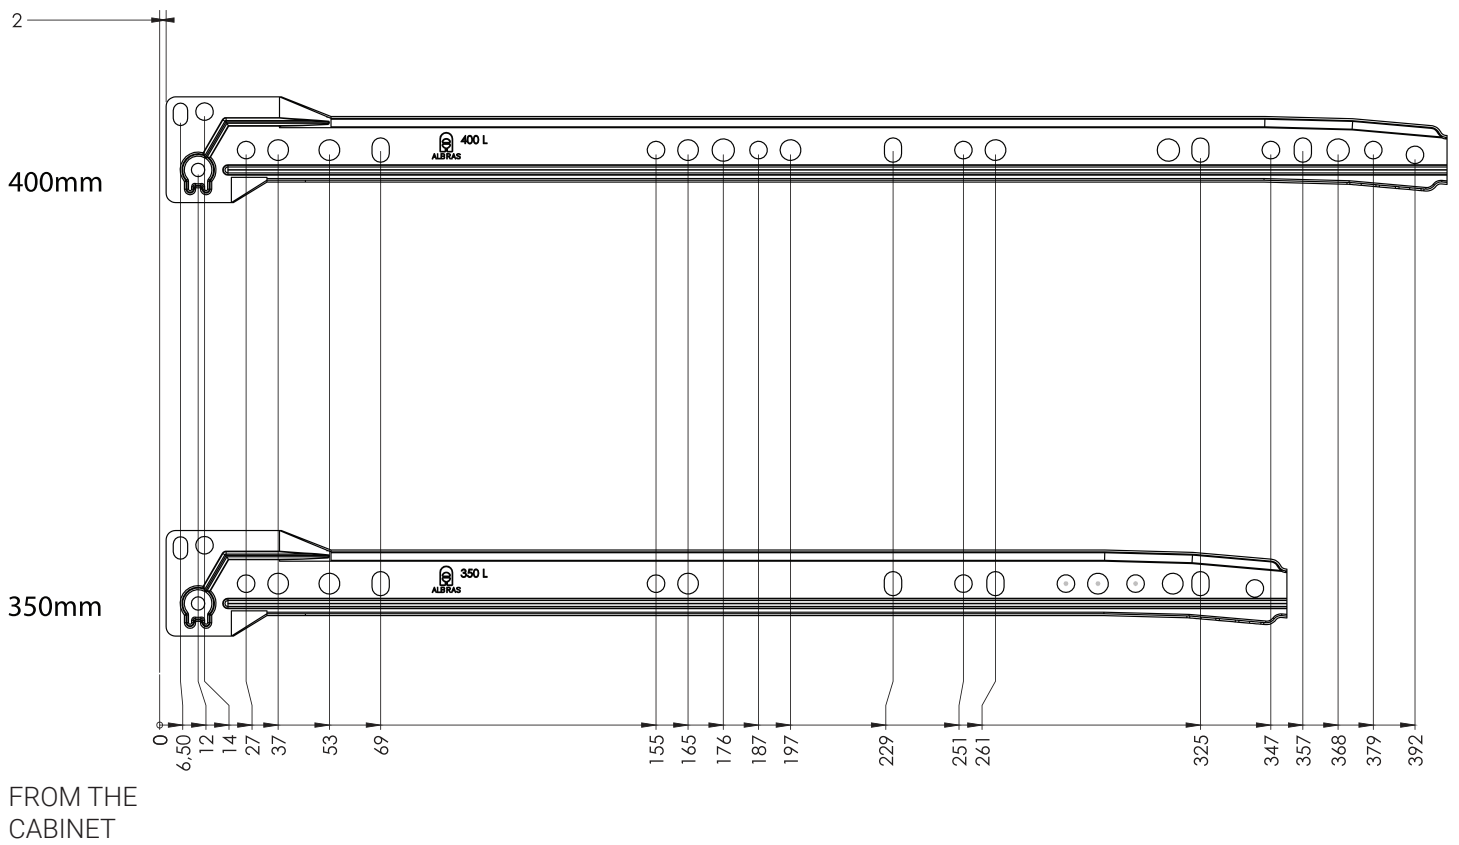

DRAWER SLIDE CORREDIÇA EXTRA

TECHNICAL DATA SHEET
DADOS TÉCNICOS

DRILLING PATTERNS (mm) FURAÇÕES

INSTALLATION DIMENSIONS (mm) DIMENSÕES DE INSTALAÇÃO