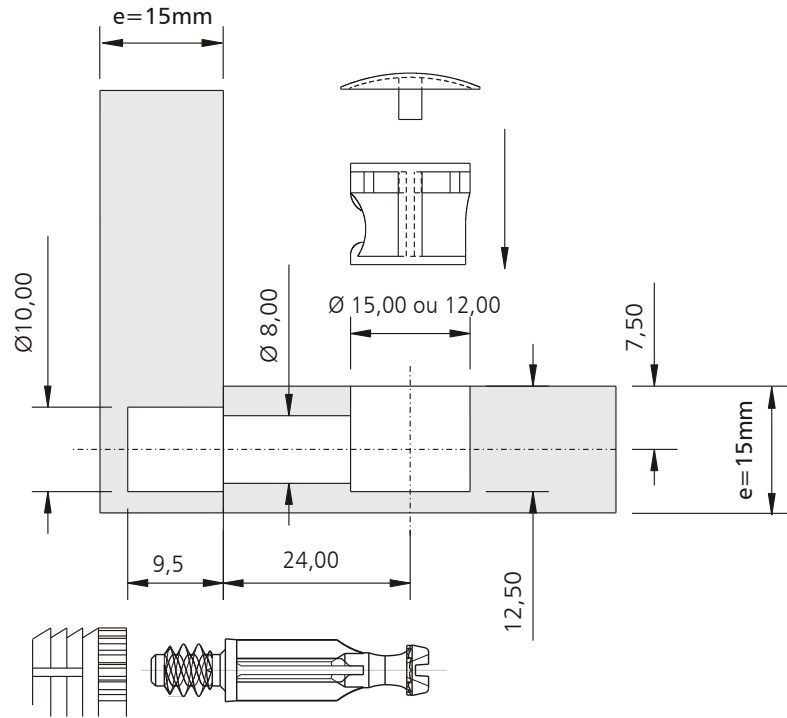

Código: 55122 (Part Nº)
Material: Zamac
Acabamento: Natural

Código: 14932 (Part Nº)
Material: Aço
Acabamento: Zincado

ASSEMBLY INSTRUCTION INSTRUÇÃO DE MONTAGEM

COD: 55122 + 55395
+ CASTANHA (PART Nº)

COD: 14932 + CASTANHA
(PART Nº)

COD: 55162 + CASTANHA
(PART Nº)