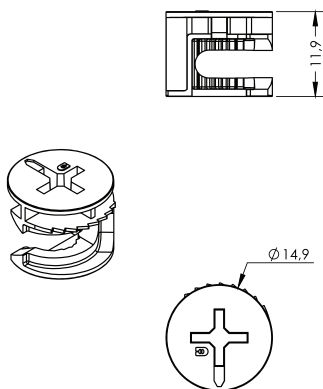

Código: 55112 (Part Nº)
Material: Zamac
Acabamento: Natural