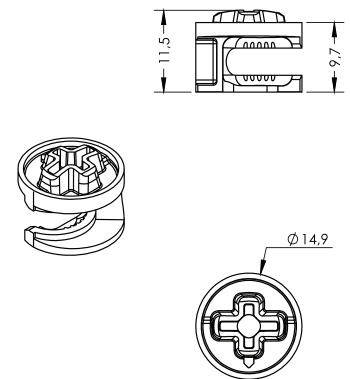

Código: 13332 (Part Nº)
Material: Zamac
Acabamento: Natural