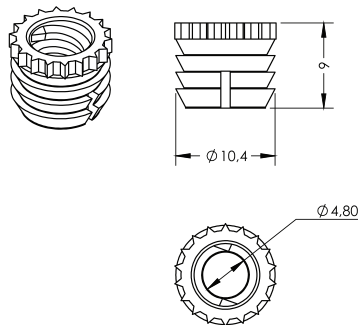

Código: 55395 (Part Nº)
Material: Polímero
Acabamento: Preto