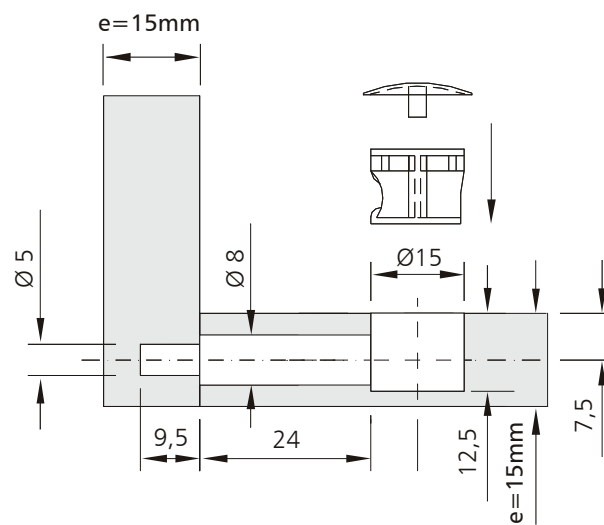

Código: 55122 (Part Nº)
Material: Zamac
Acabamento: Natural

Código: 14932 (Part Nº)
Material: Aço
Acabamento: Zincado

ASSEMBLY INSTRUCTION INSTRUÇÃO DE MONTAGEM

COD: 55122 + 55395
+ CASTANHA (PART Nº)

COD: 14932 + CASTANHA
(PART Nº)