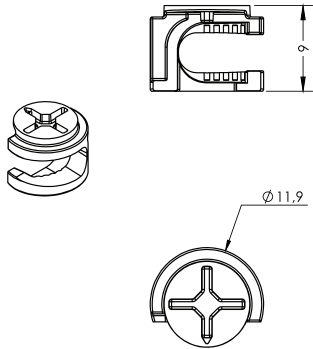

FURNITURE CONNECTORS

SISTEMAS DE FIXAÇÃO

TECHNICAL DATA SHEET
DADOS TÉCNICOS

FURNITURE CONNECTORS SISTEMAS DE FIXAÇÃO

Código: 52112 (Part Nº)
Material: Zamac
Acabamento: Natural

Código: 55132 (Part Nº)
Material: Zamac
Acabamento: Natural

Código: 55122 (Part Nº)
Material: Zamac
Acabamento: Natural

Código: 14932 (Part Nº)
Material: Aço
Acabamento: Zincado

ASSEMBLY INSTRUCTION INSTRUÇÃO DE MONTAGEM

COD: 55122 + 55395
+ CASTANHA (PART Nº)

COD: 14932 + CASTANHA
(PART Nº)

COD: 55162 + CASTANHA
(PART Nº)