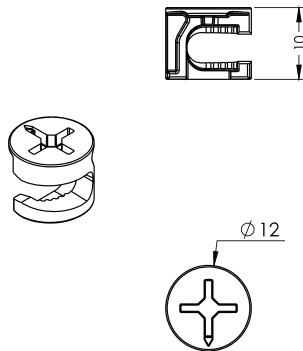

FURNITURE CONNECTORS

SISTEMAS DE FIXAÇÃO

TECHNICAL DATA SHEET
DADOS TÉCNICOS

FURNITURE CONNECTORS SISTEMAS DE FIXAÇÃO

Código: 52112 (Part Nº)
Material: Zamac
Acabamento: Natural

Código: 55132 (Part Nº)
Material: Zamac
Acabamento: Natural

Código: 55122 (Part Nº)
Material: Zamac
Acabamento: Natural

Código: 14932 (Part Nº)
Material: Aço
Acabamento: Zincado

ASSEMBLY INSTRUCTION INSTRUÇÃO DE MONTAGEM

COD: 55122 + 55395
+ CASTANHA (PART Nº)

COD: 14932 + CASTANHA
(PART Nº)

COD: 55162 + CASTANHA
(PART Nº)