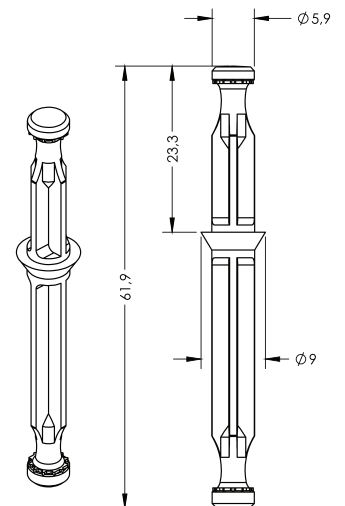

FURNITURE CONNECTORS

SISTEMAS DE FIXAÇÃO

TECHNICAL DATA SHEET
DADOS TÉCNICOS

FURNITURE CONNECTORS SISTEMAS DE FIXAÇÃO

Código: 52112 (Part Nº)
Material: Zamac
Acabamento: Natural

Código: 55132 (Part Nº)
Material: Zamac
Acabamento: Natural

Código: 13332 (Part Nº)
Material: Zamac
Acabamento: Natural

Código: 55112 (Part Nº)
Material: Zamac
Acabamento: Natural

Código: 55395 (Part Nº)
Material: Polímero
Acabamento: Preto

Código: 55162 (Part Nº)
Material: Zamac
Acabamento: Natural

Código: 55122 (Part Nº)
Material: Zamac
Acabamento: Natural

Código: 14932 (Part Nº)
Material: Aço
Acabamento: Zincado

ASSEMBLY INSTRUCTION INSTRUÇÃO DE MONTAGEM

COD: 55122 + 55395
+ CASTANHA (PART Nº)

COD: 14932 + CASTANHA
(PART Nº)

COD: 55162 + CASTANHA
(PART Nº)