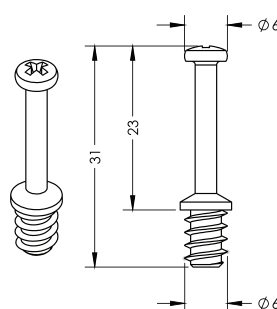

FURNITURE CONNECTORS

SISTEMAS DE FIXAÇÃO

TECHNICAL DATA SHEET
DADOS TÉCNICOS

FURNITURE CONNECTORS SISTEMAS DE FIXAÇÃO

Código: 52112 (Part Nº)
Material: Zamac
Acabamento: Natural

Código: 55132 (Part Nº)
Material: Zamac
Acabamento: Natural

Código: 55122 (Part Nº)
Material: Zamac
Acabamento: Natural

Código: 14932 (Part Nº)
Material: Aço
Acabamento: Zincado

ASSEMBLY INSTRUCTION INSTRUÇÃO DE MONTAGEM

COD: 55122 + 55395
+ CASTANHA (PART Nº)

COD: 14932 + CASTANHA
(PART Nº)