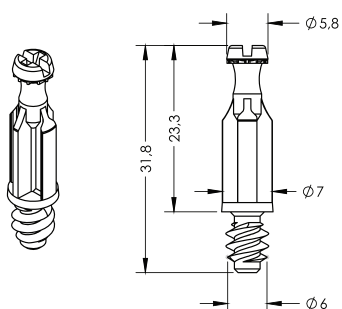

FURNITURE CONNECTORS

SISTEMAS DE FIXAÇÃO

TECHNICAL DATA SHEET
DADOS TÉCNICOS

FURNITURE CONNECTORS SISTEMAS DE FIXAÇÃO

Código: 52112 (Part Nº)
Material: Zamac
Acabamento: Natural

Código: 55132 (Part Nº)
Material: Zamac
Acabamento: Natural

Código: 55122 (Part Nº)
Material: Zamac
Acabamento: Natural

Código: 14932 (Part Nº)
Material: Aço
Acabamento: Zincado

ASSEMBLY INSTRUCTION INSTRUÇÃO DE MONTAGEM

COD: 55122 + 55395
+ CASTANHA (PART Nº)

COD: 14932 + CASTANHA
(PART Nº)

COD: 55162 + CASTANHA
(PART Nº)